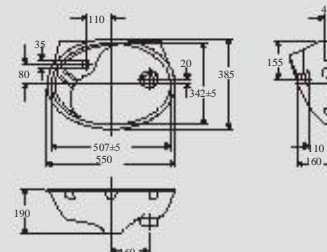

Produktai	Ifö nr.	Vnt. kaina,	Grupe	Palete	Netto	Brutto
Balta	17180	506,-	B	16	8	9

Ifö Aqua iš apačios montuojamas praustuvas 1200

Praustuvas be angos maišytuvui skirtas montuoti iš akmens, medžio ar kitokio stalviršio apačios. Maišytuvus montuojamas į stalviršį. Kadangi porcelianinio praustuvo matmenys nėra tikslūs, patariama stalviršio angą paruošti pagal kiekvieno praustuvo matmenis individualiai.