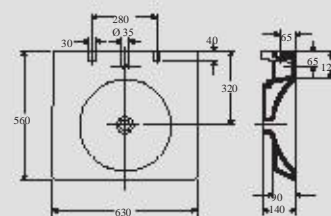

Ifö Kvadrat praustuvas 2902

Taisyklingos kvadratinės formos praustuvas su apvaliu dubeniu. Galima tvirtinti varžtais arba ant bet kurio paviršiaus. Praustuvas neturi skylės persipylimui, todėl patariame naudoti dugno vožtuvą 99955 arba 99944, kai nėra nuotako grindyse.

Produktai	Ifö nr.	Vnt. kaina.	Grupe	Paletė	Netto	Brutto
Balta	29020	744,-	B	12	17	19