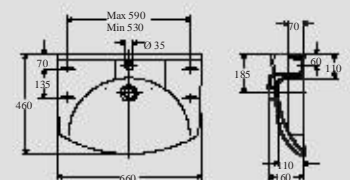

Ifò Sign praustuvus 7332

Praustuvus, 66 cm. Montuojamas ant laikiklių. Didelis paviršiaus plotas. Praustuvo vamzdžius galima paslėpti su ant grindų statoma koja.