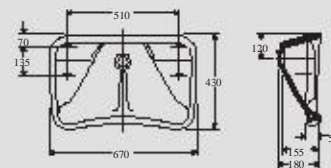

Ifö praustuvas 2630

Praustuvas pritaikytas neįgaliesiems. Labai tvirtos konstrukcijos praustuvas, kurį galima ir palenkti žemyn, kad atsirastų daugiau vietos. Lengva sugriebti už kraštų, kurie yra patogiai atrama plaštakoms ir rankoms. Gali būti derinamas su specialiu priedu (Ifö nr. 94483), kurio dėka praustuvas prailginamas 20 cm nuo sienos. Gali būti montuojamas su specialiais reguliuojamais arba fiksuotais laikikliais. Galimi ir kiti praustuvo komplektacijos variantai.

Produktai	Ifö nr.	Vnt. kaina.	Grupe	Paletė	Netto	Brutto
Praustuvas, baltas 67x43 cm, be laikiklių	263000019	607,-	B	8	9	10
Praustuvas, baltas 67x43 cm, su reguliuojamais laikikliais ir paslankia pajungimo žarna	263000027	2142,-	B	8	14	16
Praustuvas, baltas 67x43 cm, su maišytuvu, rankiniu dušiku, specialiais laikikliais ir kt. priedais	263006427	4521,-	B	4	30	33
Praustuvas, baltas 67x43 cm, su paslankia žarna, specialiais laikikliais ir kt. priedais, be maišytuvo	263006627	2855,-	B	4	28	31
Praustuvas, baltas 67x43 cm, be maišytuvu, su specialiais laikikliais ir kt. priedais.	263006619	1548,-	B	4	24	27
Praustuvas, baltas 67x43 cm, su maišytuvu, rankiniu dušiku, kt. priedais	263006419	2974,-	B	4	24	27

Ifö wash basin 2512

Tvirtos konstrukcijos praustuvas, po kuriuo yra daug vietos. Platus dubuo bus patogus ir tiems, kuriems prausiantis reikalinga pagalba. Lengva sugriebti už kraštų, kurie yra patogiai atrama plaštakoms ir rankoms. Montuojamas varžtais.