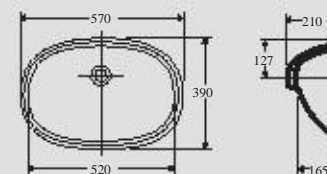

Produktai	Ifö nr.	Vnt. kaina,	Grupe	Palete	Netto	Brutto
Balta	12000	595,-	A	12	7	8