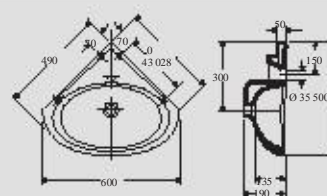

Ifö Aqua praustuvas 1262

Kampinis praustuvas didesniems vonios kambariams, 60 cm.
Montuojamas su laikikliais.

Produktai	Ifö nr.	Vnt. kaina,	Grupe	Palete	Netto	Brutto
Balta	12620	832,-	B	14	12	13

Ifö Sign Art įleidžiamas praustuvas 7152

Iš viršaus įleidžiamas praustuvas Ifö Sign Art su skylė maišytuvui.
Stalviršis perkamas atskirai. Tvirtinamas silikonu arba papildomai užsakomais tvirtinimais (Ifö nr. 96095).