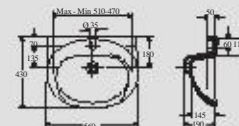

Ifö Unique+ praustuvas 1922

Klasikinės formos. Gali būti tik baltas.