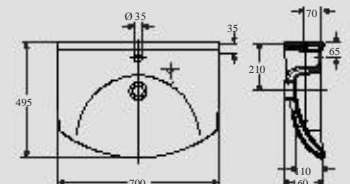

Ifò Sign praustuvus 7372

Praustuvus, 70 cm. Montuojamas varžtais. Didelis paviršiaus plotas. Praustuvo vamzdžius galima paslėpti po puskoja arba praustuvo koja.