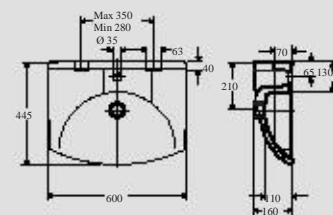

Ifò Sign praustuvus 7362

Praustuvus, 60 cm. Tvirtinamas ant varžtų. Vamzdžiai gali būti paslėpti po puskoja arba koja.