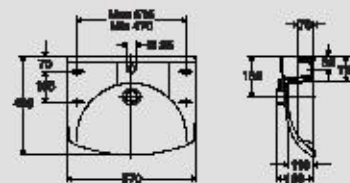

Ifò Sign praustuvus 7322

Standartinis praustuvus, 57 cm. Montuojamas ant laikiklių. Didelis paviršiaus plotas. Praustuvo vamzdžius galima paslėpti su ant grindų statoma koja. Gali būti baldų komplekte.