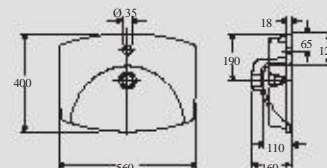

Produktai	Ifö nr.	Vnt. kaina,	Grupe	Palete	Netto	Brutto
Balta	71520	515,-	A	16	9	10
Baltas praustuvas su KeraTect®	71520070	1099,-	A	16	9	10

Ifö City iš apačios įleidžiamas praustuvas 1718

Iš apačios įleidžiamas praustuvas su ypatinga maišytuvo padėtimi.
Komplektuojamas paruoštas montavimui ir gali būti tvirtinamas mediniame, akmeniniame arba laminato stalviršyje. Kadangi porcelianinio praustuvo matmenys gali truputį skirtis nuo šablone nurodytų matmenų, patariama plokštėje paruošti angą pagal atitinkamo praustuvo matmenis. Praustuva galima montuoti ir su pasirinkta Ifö Parade 60 cm apatine spintele. Naudojamas paprastas vožtuvas arba svirtinis vožtuvas. Įeina tvirtinimo elementai su pailginta svirtimi.