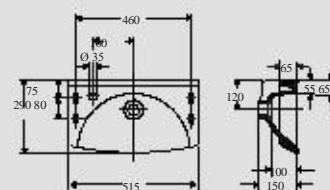

Ifò Sign praustuvus 7358

Standartinis praustuvus, 51,5 cm. Montuojamas ant laikiklių. Gali būti baldų komplekte.